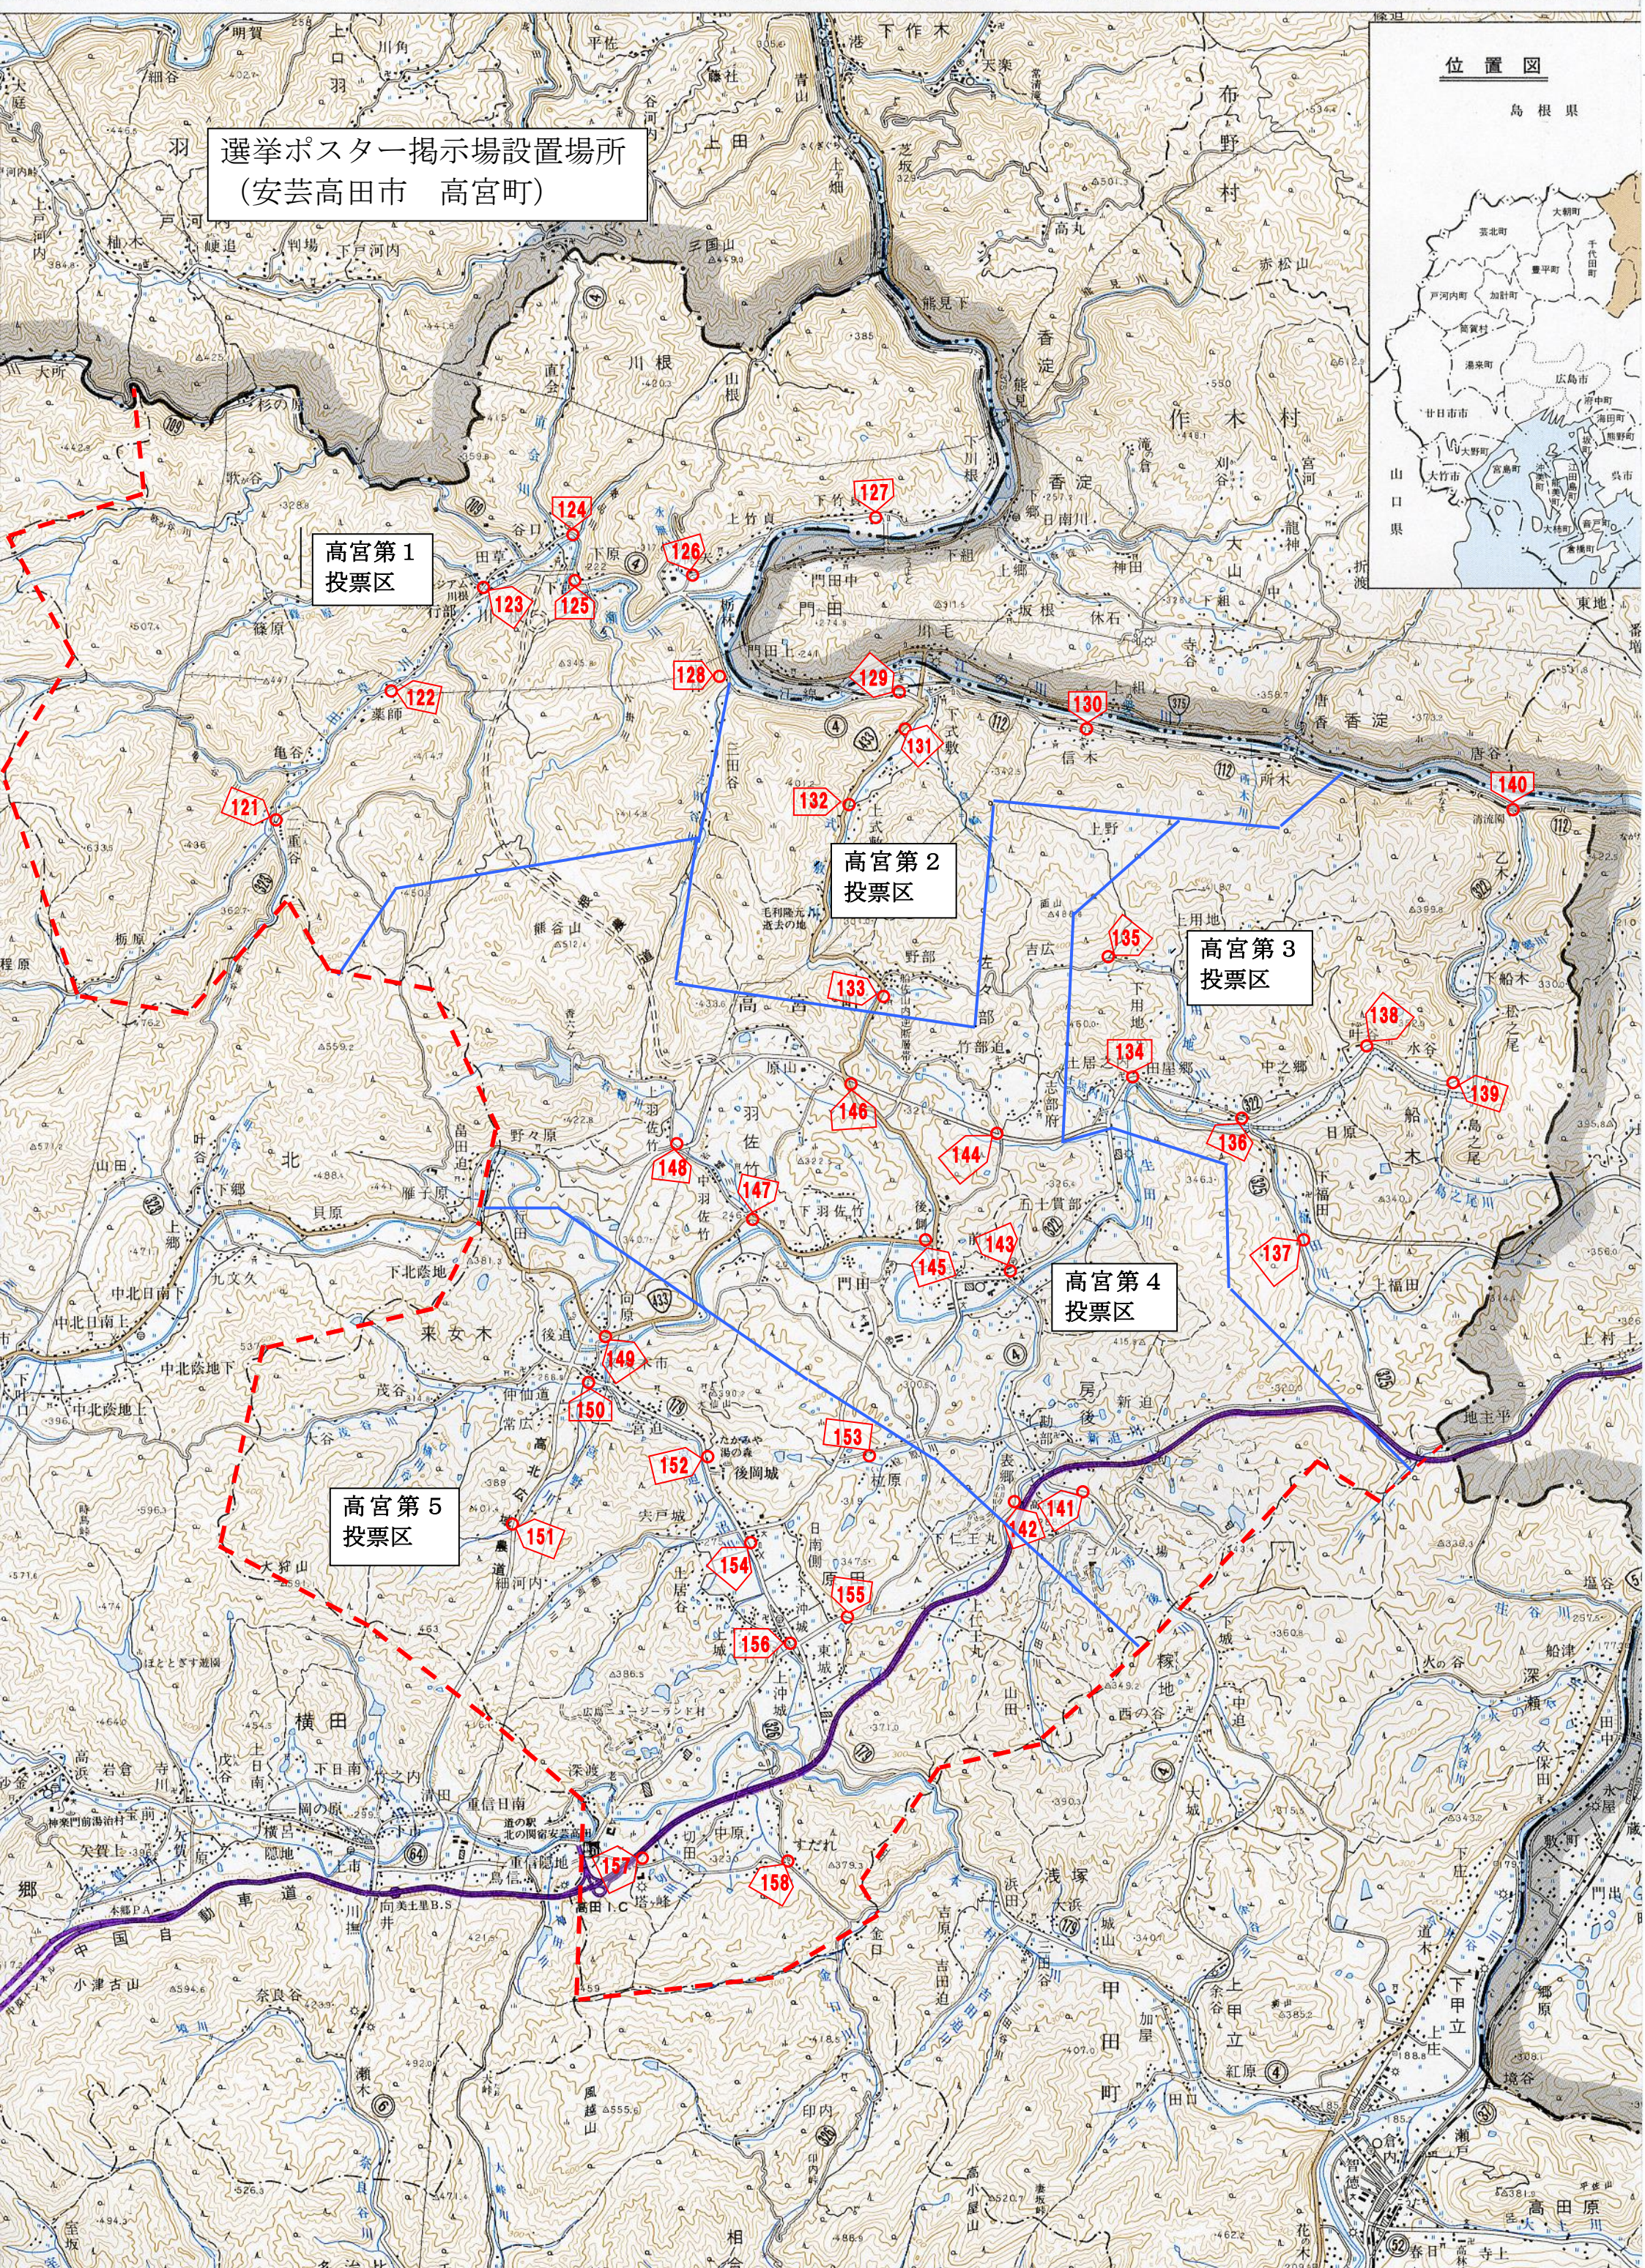

選挙ポスター掲示場設置場所 (安芸高田市 高宮町)

位置図

島根県

高宮第1
投票区

高宮第2
投票区

高宮第3
投票区

高宮第4
投票区

高宮第5
投票区