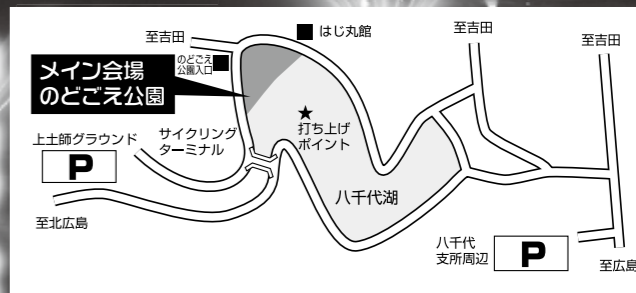

会場 土師ダムのどごえ公園

日時 8月27日(土)

16:15～ オープニング
19:30～ 花火打ち上げ

※諸事情により中止となる場合があります。中止の場合順延はありません。

お問い合わせ

安芸高田花火大会実行委員会

(安芸高田市商工会青年部・安芸高田市・安芸高田市商工会)

事務局：市役所商工観光課 ☎0826-47-4024

●交通規制にご協力ください

大会当日は大変混雑します。会場周辺の一部は車両進入禁止となりますので、係員の指示に従ってください。

例年、のどごえ公園周辺駐車場は早期に満車となります。八千代支所周辺駐車場・上土師グラウンド駐車場・各支所周辺駐車場とシャトルバスを利用してください。

※上土師グラウンド駐車場から15:40以降随時シャトルバスを運行します。各地域のシャトルバスのご利用については、左側をご参照ください。