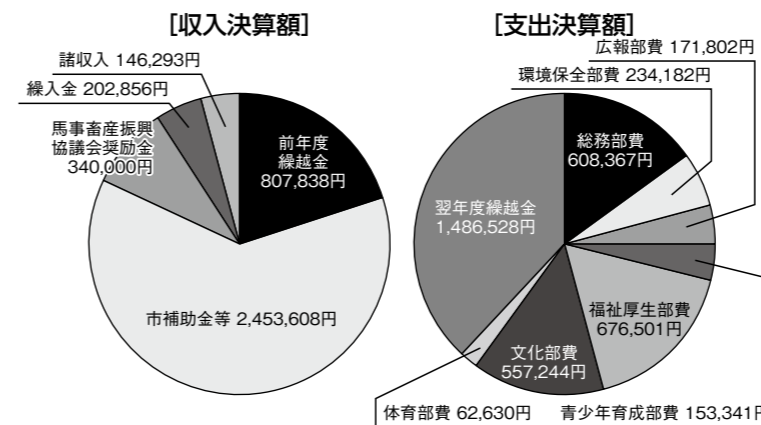

この度、女性部長・副会長を引き継ぎました加古山です。小学校の統合に加え、今年はいろいろな行事が延期・中止となり、地域の関わりも希薄になりがちですが、できることには取り組んでいこうと思います。よろしくお願い致します。

来原地区コミュニティづくり連絡協議会の2020年度定期総会 決算報告・予算より

【2019年度決算(一般会計)】

収入3,950,595円-支出2,464,067円=1,486,528円(翌年度繰越額)