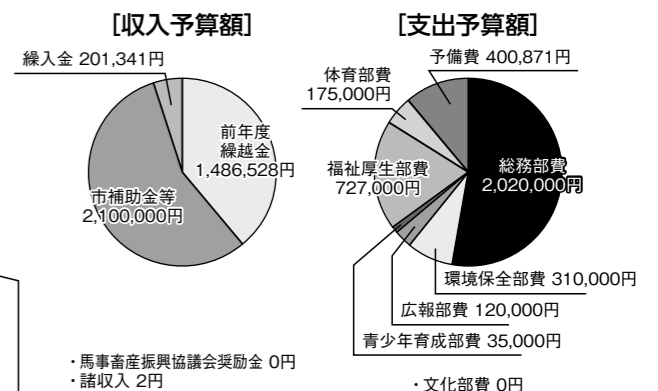

この度、女性部長・副会長を引き継ぎました加古山です。小学校の統合に加え、今年はいろいろな行事が延期・中止となり、地域の関わりも希薄になりがちですが、できることには取り組んでいこうと思います。よろしくお願い致します。

来原地区コミュニティづくり連絡協議会の2020年度定期総会 決算報告・予算より

【2019年度決算(一般会計)】

収入3,950,595円-支出2,464,067円=1,486,528円(翌年度繰越額)

【2020年度予算(一般会計)】

収入・支出予算額 3,787,871円
総務部費・基金積立金 1,600,000円
(将来的な財政需要に対応するための基金です)

くるはら保育園の子どもたちは「元気な子」「頑張る子」「やさしい子」を保育目標として、毎日元気に過ごしています。新型コロナウイルス感染症の影響で様々な行事や活動が自粛、または延期となり残念ですが、その分お友だちと仲良く、楽しく過ごしていこうと日々の保育をすすめているところです。感染拡大防止として、子どもたちに手洗い・うがい・