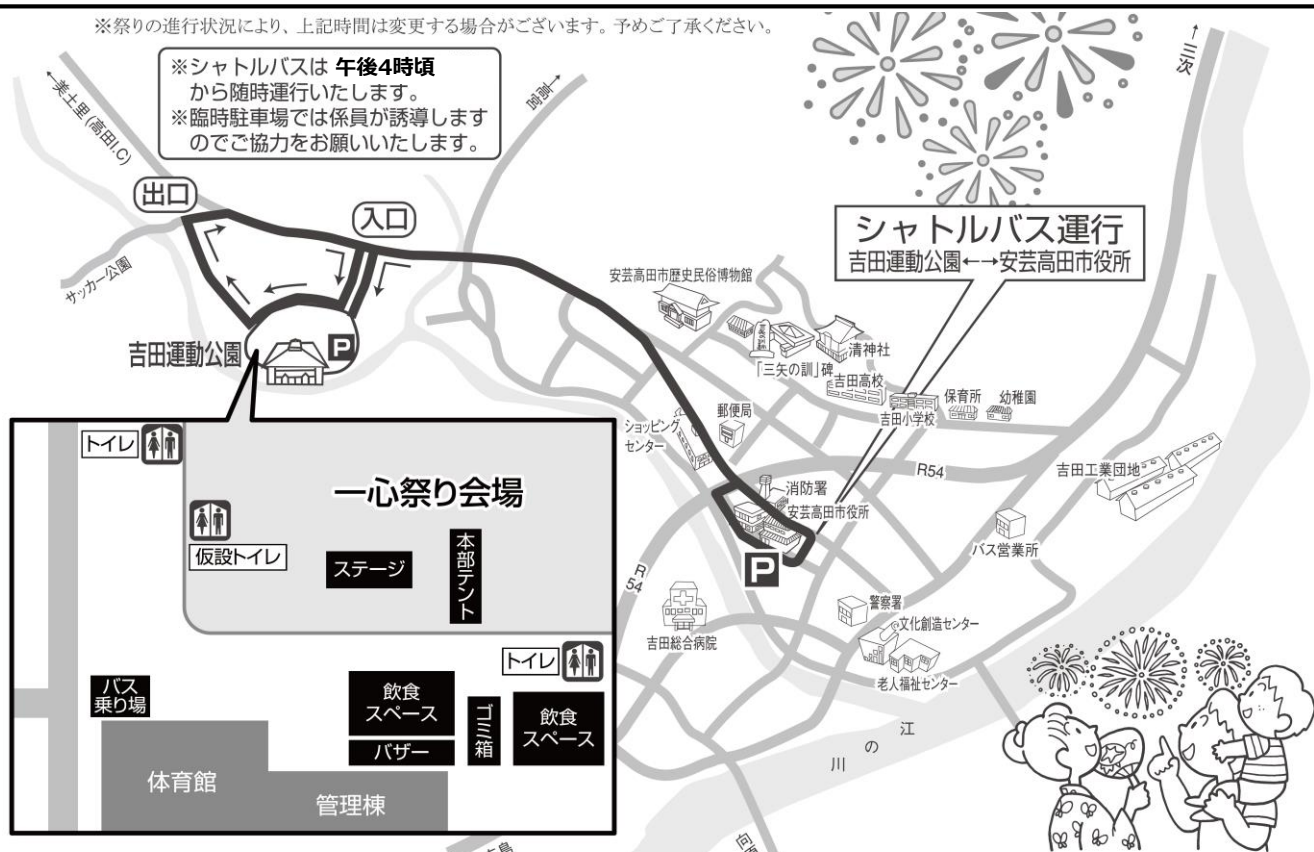

時間	出演団体	演目
16:30～	開会行事	
☆ステージ発表		
16:50～	入江保育園	一笑懸命
16:58～	吉田保育所・吉田幼稚園	ぼくが咲かせる花
17:06～	可愛保育園	チャンピオン音頭
17:14～	愛郷小学校	愛郷一心おどり
17:21～	吉田小学校	吉小ソーラン
17:29～	安芸高田市国際交流協会	ミャンマーの伝統舞踊
17:42～	Posifit	Sugar sweetほか
17:55～	すがざき さやか	鬼滅の刃より 鬼殺隊ほか
18:08～	Dance School BRED	BRED UNIT
18:21～	休憩・幕間	
18:31～	安芸高田PRキッズプロジェクト	For the Victory
18:44～	県民踊 吉田常輪会	花の元就
18:52～	やまんちゅ	Bite meほか
19:05～	安芸ひろしま武将隊	安芸ひろしま武将隊演舞
19:18～	吉田高校書道部	書道パフォーマンス
19:40～	武者絵巻 (一般参加者ほか)	
20:00～	一心節踊り(吉田町4地区振興会ほか)	
20:16～	閉会行事	
20:20～	花火打ち上げ	

※祭りの進行状況により、上記時間は変更する場合がございます。予めご了承ください。

●会場周辺でのドローンの飛行は、法律により禁止されています (Use of drones is prohibited)