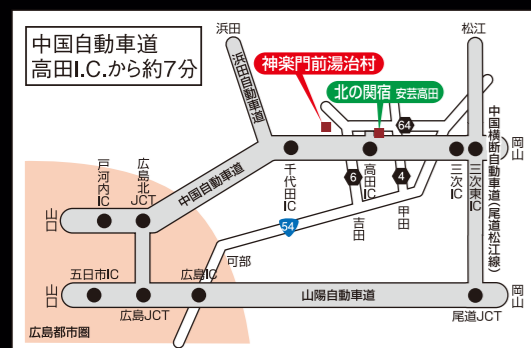

百万一心で伝える ひろしま 安芸高田神楽

神楽の守り人 安芸高田22神楽団

安芸高田神楽協議会 事務局
安芸高田市役所 商工観光課 ☎0826-47-4024

広島県の北部に位置する安芸高田市は、戦国の武将 毛利元就の故郷です。この地では、古くから伝統芸能としての神楽が盛んに伝承され、「ひろしま安芸高田神楽」という他にない独自の神楽のブランドに成長いたしました。きわめて演劇性が高くスピード感にあふれ、一年を通して毎年15万人以上の人々が鑑賞に来られるまでになりました。

私達は今、毛利元就の遺訓「百万一心」の心意気で、我が故郷の誇りである「ひろしま安芸高田神楽」を大切なおもてなしのコンテンツとして地域を挙げて取り組んでおります。“自然よし、人情よし、神楽よし”の安芸高田市。是非一度「ひろしま安芸高田神楽」をご覧ください。

吉田神楽団	高猿神楽団	八千代神楽団	横田神楽団	中北神楽団
上河内神楽団	黒瀧神楽団	桑田天使神楽団	天神神楽団	青神楽団
錦城神楽団	美穂神楽団	塩瀬神楽団	神幸神楽団	広森神楽団
日吉神楽団	原田神楽団	佐々部神楽団	梶矢神楽団	羽佐竹神楽団
山根神楽団	来女木神楽団			

無料 送迎バス 昼公演のある日曜・祝日 運行 中国自動車道「美土里」バス停⇄神楽門前湯治村

ゆき 高速「美土里」バス停 発	① 10:30	② 11:30	③ 14:00	→ 神楽門前湯治村 着
かえり 神楽門前湯治村 発	① 13:40	② 15:30	③ 16:30	→ 高速「美土里」バス停 着

● 当日の道路状況及び、高速バスの運行状況により時間が若干変更する場合がございます。● 昼神楽公演日以外の「神楽大会」及び「夜神楽」開催日には定期便の運行はございません。
● 昼神楽公演日以外でのご利用を希望される方は、神楽門前湯治村(0826-54-0888)までご連絡下さい。

交通案内
■ マイカーにて
中国自動車道・高田IC～
～現地・美土里町 約 7分
■ バスでお越しの方
中国自動車道 高速バス
「美土里バス停」下車
「美土里バス停」から
無料送迎あり【要予約】
詳しくはお問い合わせください。
グループ・団体 送迎応談
P 無料駐車場300台完備

神楽と温泉でまちおこし、ひとおこし

天然ラドン温泉
神楽門前湯治村
かぐらもんぜんとうじむら

ご予約・お問い合わせは TEL0826-54-0888(代)
〒731-0612 広島県安芸高田市美土里町本郷4627
FAX 0826-54-0288

湯治村 とうじむら 検索