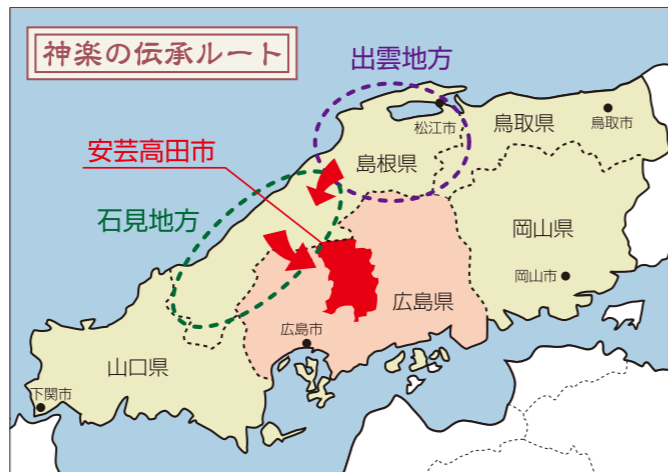

広島県安芸高田市の神楽

全国各地に、さまざまな形の神楽が伝えられているなかで、安芸高田市の神楽は、出雲流神楽が石見神楽を経て、江戸期にこの地域に伝えられたと考えられます。また、その過程で、九州の八幡系の神楽や高千穂神楽・備中神楽、さらに中国山地一帯に古くから伝わる農民信仰などの影響を受けて、現在の形態になったといわれています。

その特徴は、演劇性が高いという点で、極めて大衆的で、のびのびした伝統芸能に発展しました。現在では市内に22の神楽団が神楽を舞い、舞人たちはその技を磨いています。

ほぼ年間を通じて、神楽にそしむ団員たち。そのせいか「神楽で食べているの？」とよく聞かれますが、団員にとって神楽はあくまでも「祭事」。職業ではありません。日常は各々、仕事や勉学に励み、神楽の継承と保存に大きな役割を担っています。

この大衆化が、人々の神社・神に対する信仰心を繋ぎ止め、自然や神への畏敬・恩恵に対する先人の心を今に止める大きな役割を果たしているといえます。安芸高田市の神楽には、劇化の進展のなかにも、神人和楽という神楽の原形が息づいているのです。