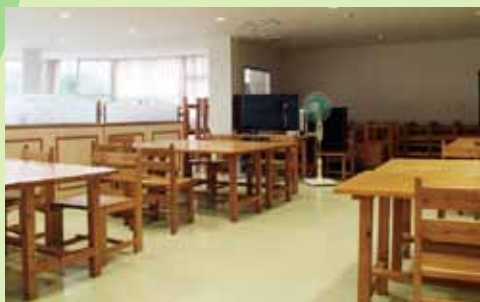

※入居状況によっては他の部屋になる可能性があります。

外国人技能実習生等の住居です

NPO法人安芸高田市国際交流協会が運営しています。
場所は安芸高田市吉田町郡山のふもと（旧安芸高田市少年自然の家 輝ら里）。
スーパー、コンビニ、郵便局、市役所までスグです。
外国人達が交流する場所です。
日本での生活指導をしたり、日本語教室を開催したりしています。
ご家族も、住居としては安心をされる施設です。
※申込・契約は法人が対象になります。

住居の情報

家賃：一人あたり 25,000 円

トイレ・シャワー・食堂・厨房は施設内に設置しています。

一時的な利用もできます。

(例) 新規入国者が来ても出国予定者が残っているため、一定期間アパートに入居できない。

同じアパートに住む実習生間でトラブルが発生した。等

お申込・連絡先（お申込される場合は下記までご連絡ください。施設の見学も受け付けます。）

NPO法人安芸高田市国際交流協会

住 所：安芸高田市吉田町吉田406番地

電 話：050-5847-9666

メール：aica@ajisai.ne.jp