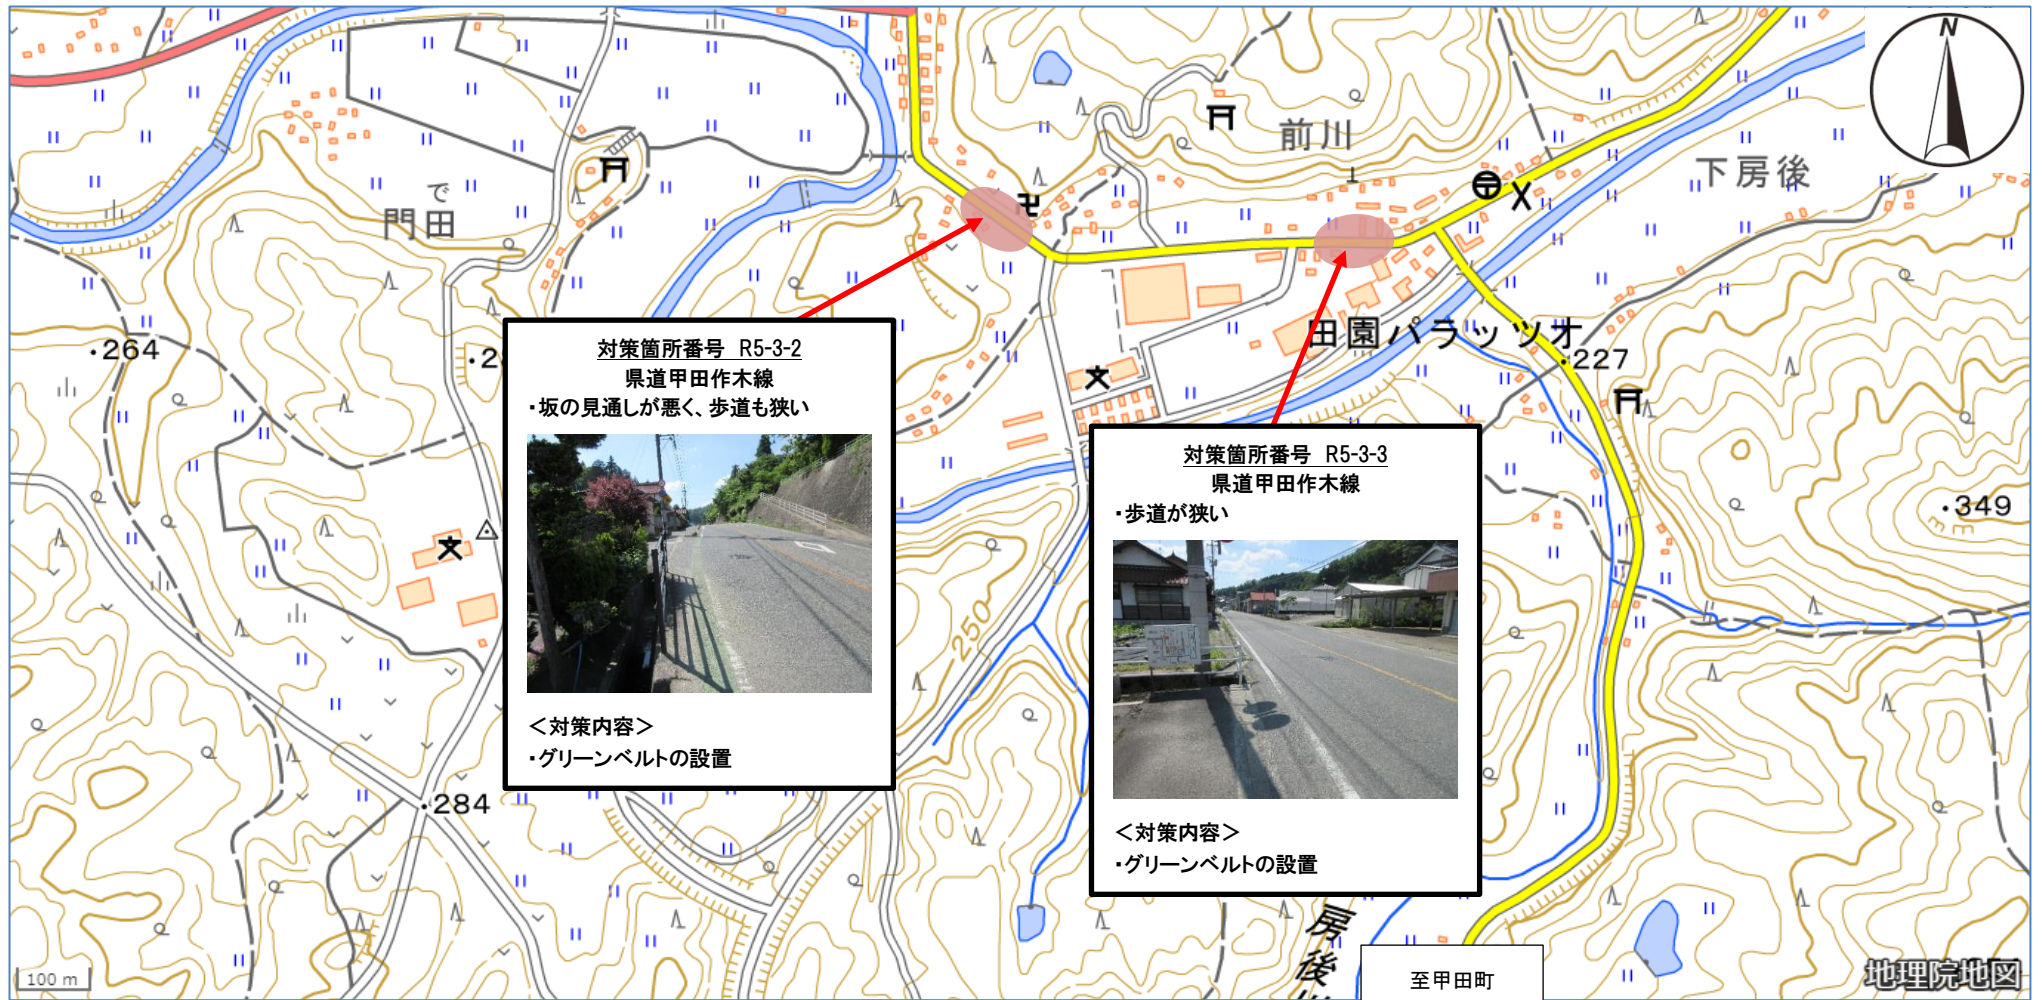

広島県安芸高田市 高宮小学校（通学路対策箇所図）

出典：地理院地図（電子国土 Web）
<https://maps.gsi.go.jp/> を基に
安芸高田市教育委員会が作成