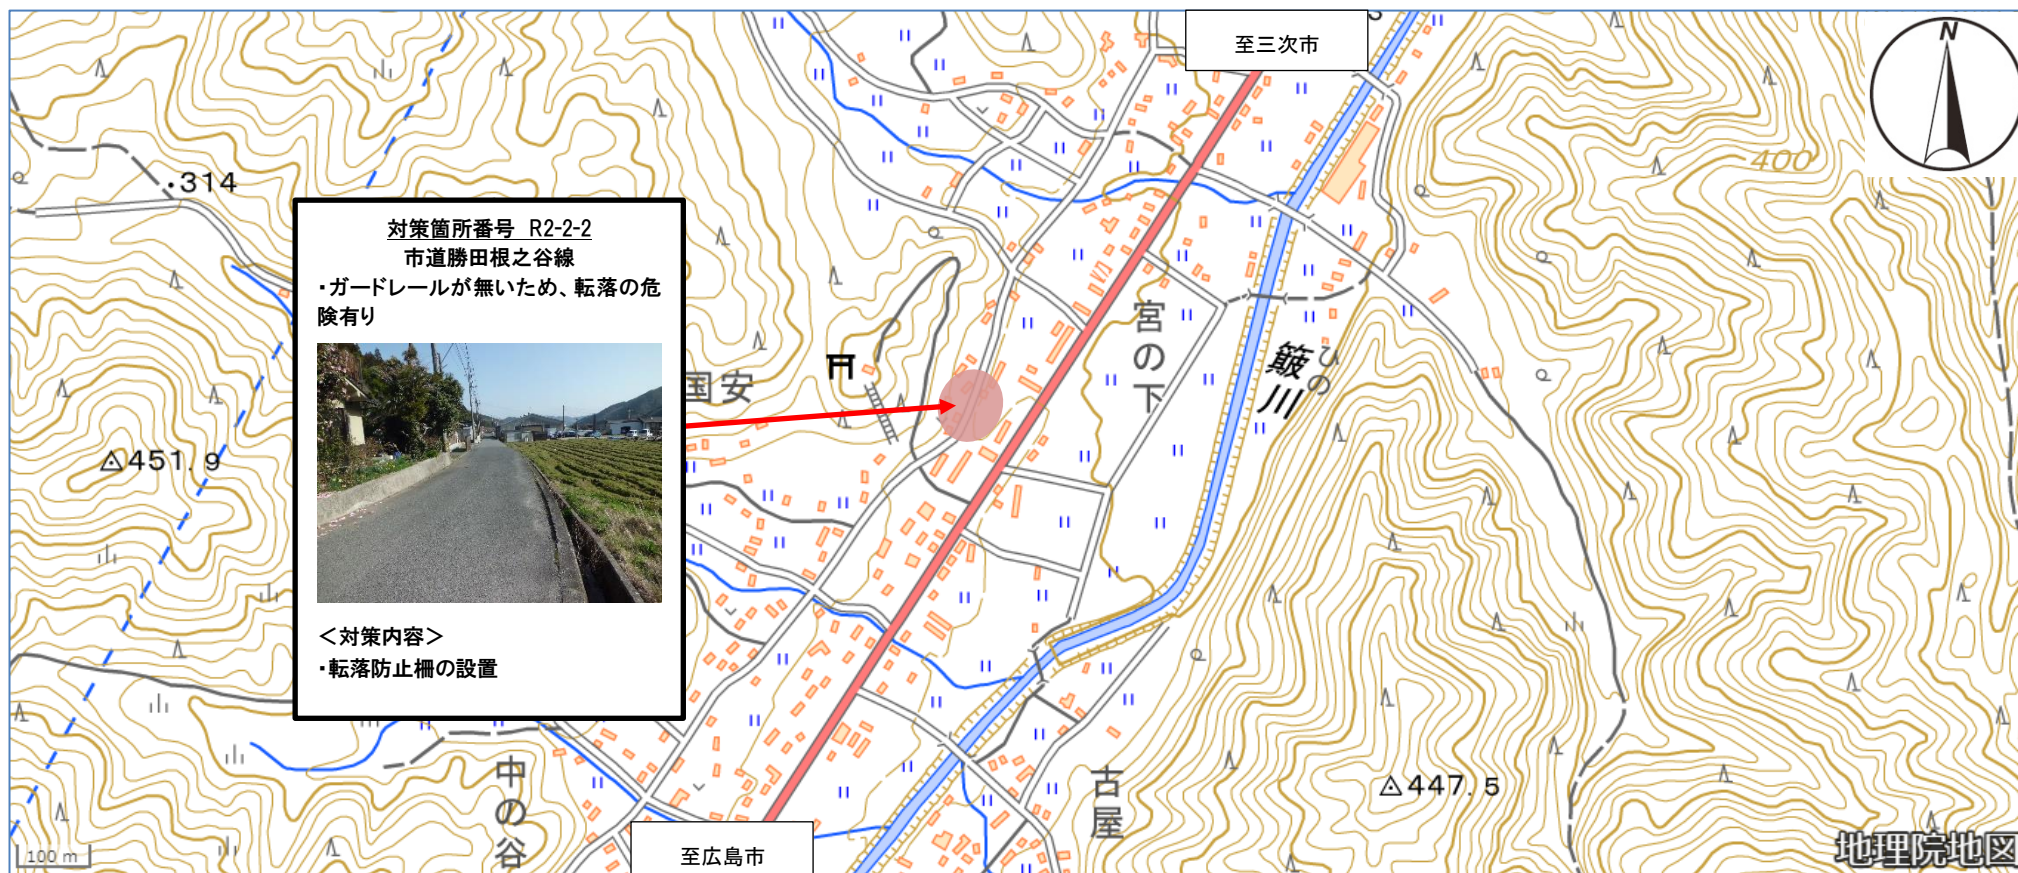

広島県安芸高田市 八千代小学校①（通学路対策箇所図）

出典：地理院地図（電子国土 Web）
<https://maps.gsi.go.jp/> を基に
安芸高田市教育委員会が作成

広島県安芸高田市 八千代小学校②（通学路対策箇所図）

出典：地理院地図（電子国土Web）
<https://maps.gsi.go.jp/> を基に
安芸高田市教育委員会が作成