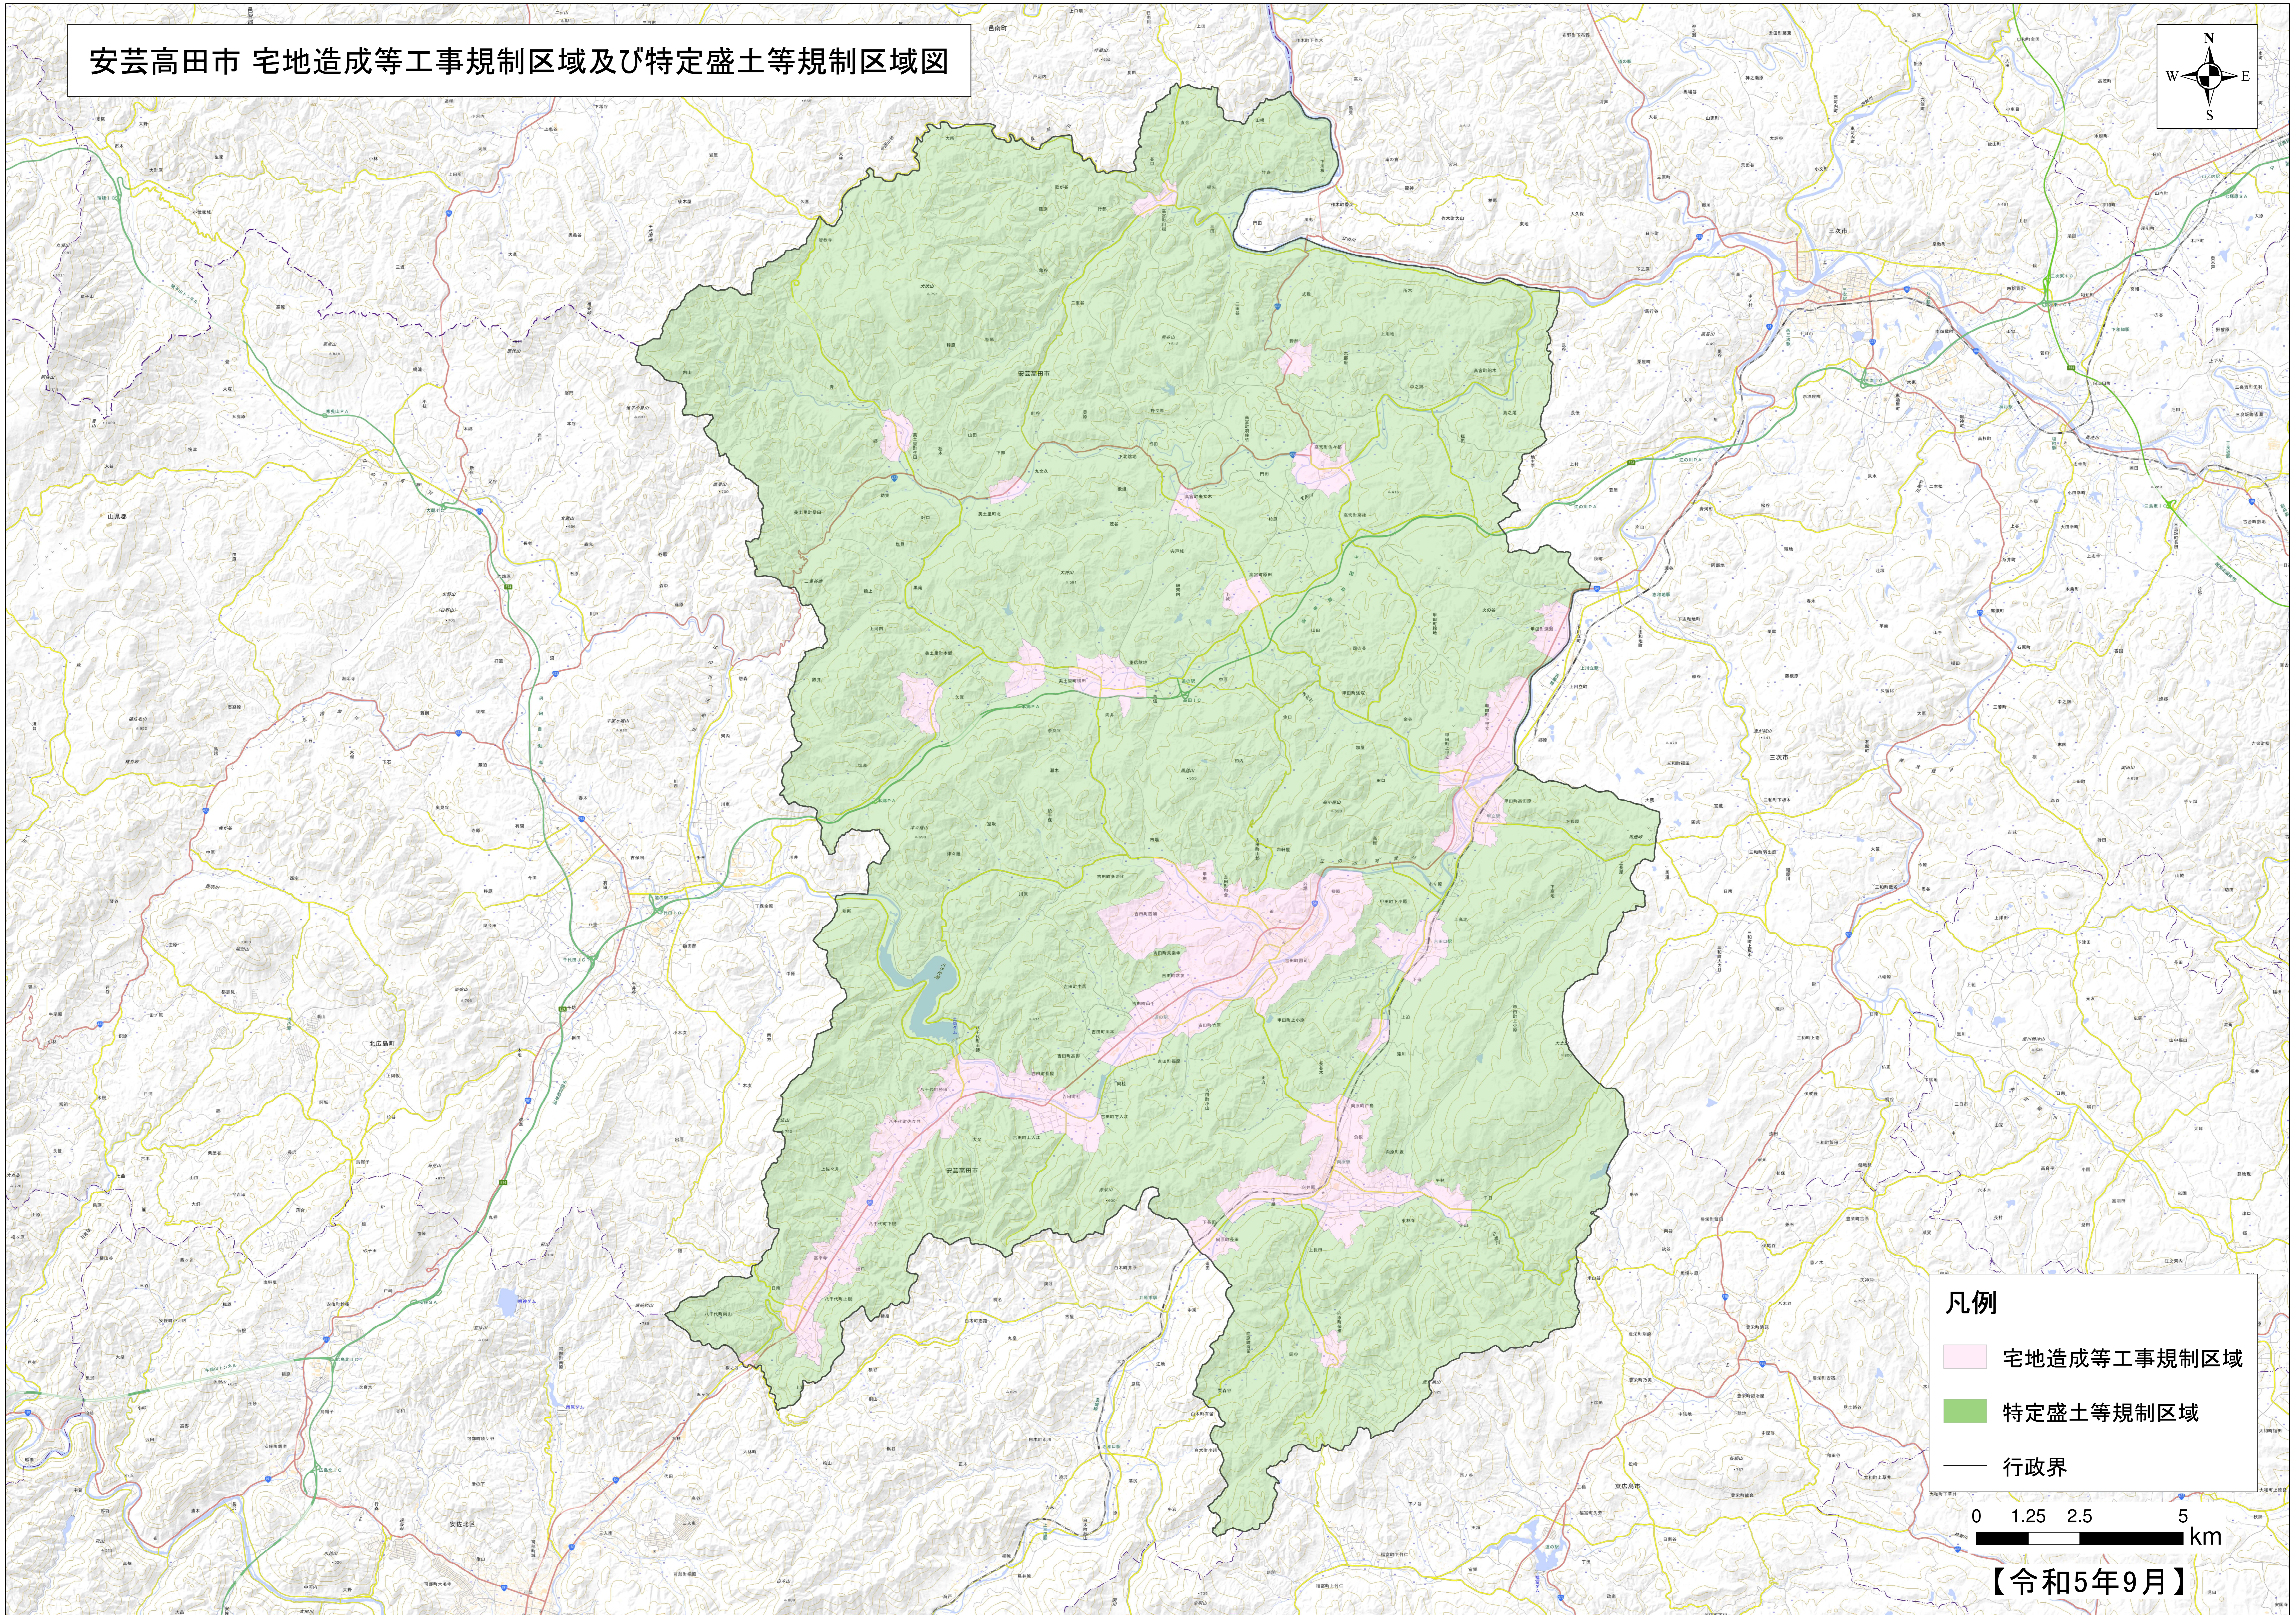

# 安芸高田市 宅地造成等工事規制区域及び特定盛土等規制区域図

- 凡例**
- 宅地造成等工事規制区域
  - 特定盛土等規制区域
  - 行政界

【令和5年9月】