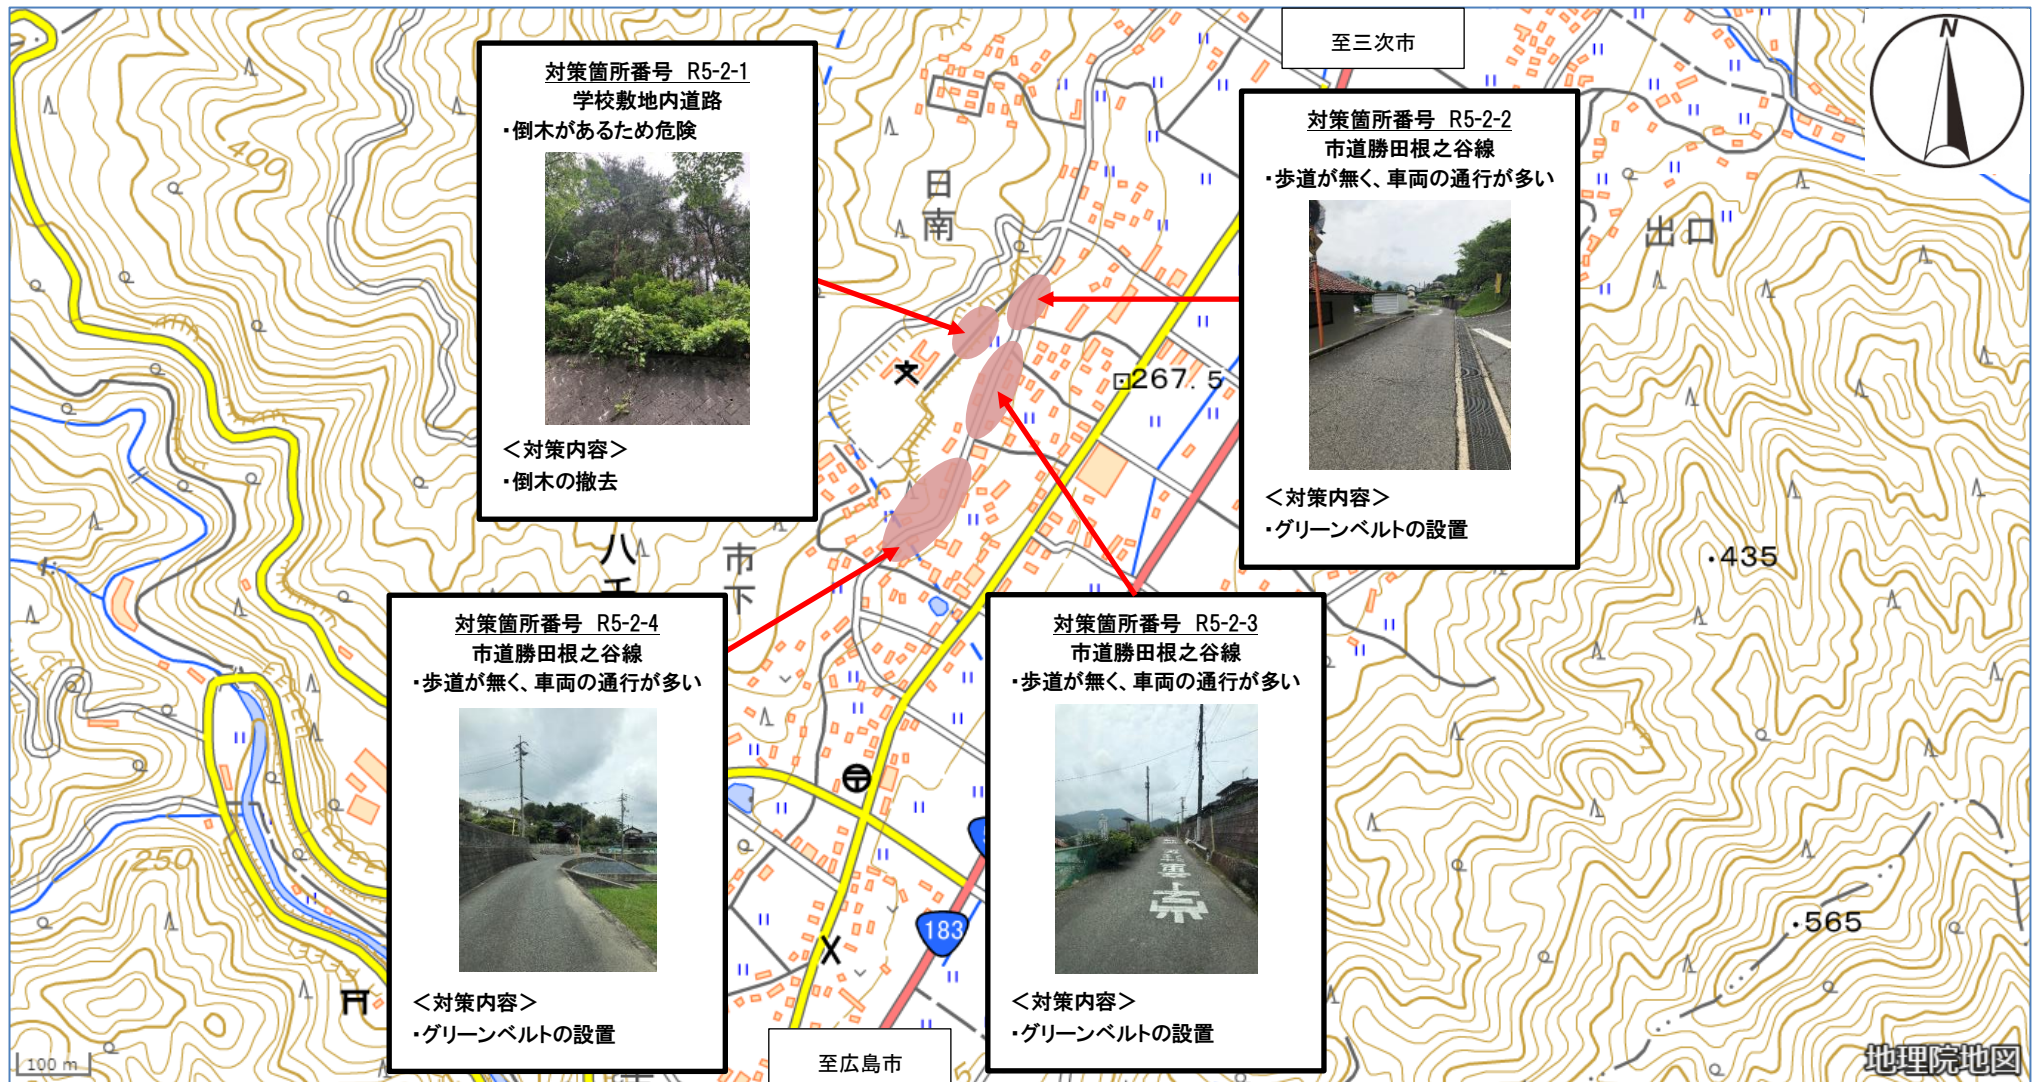

広島県安芸高田市 八千代小学校①（通学路対策箇所図）

安芸高田市教育委員会が作成 広島県安芸高田市 八千代小学校② (通学路対策箇所図)

出典：地理院地図（電子国土 Web）

<https://maps.gsi.go.jp/> を基に

安芸高田市教育委員会が作成