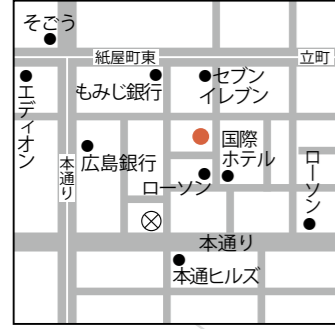

てごう屋

● Café Restaurant口ゼ

吉田町吉田594-1
ゆめタウン吉田店
1F
☎42-1437

● 珈琲たまちゃん農園

吉田町山手
1733-1
☎43-1781

● 8〇8cafe

吉田町常友
1269-2
☎090-2806-5808

● 寿司ぐるめ あきんど

吉田町吉田
752-3
☎42-1205

● 八千代カントリークラブ

八千代町佐々井
979-1
☎52-2121

● お食事処 居酒屋 みね

吉田町吉田
3782-1
☎42-3315

● あじよし

吉田町吉田
1183-5
☎42-2512

● お好み焼き・定食 花亭