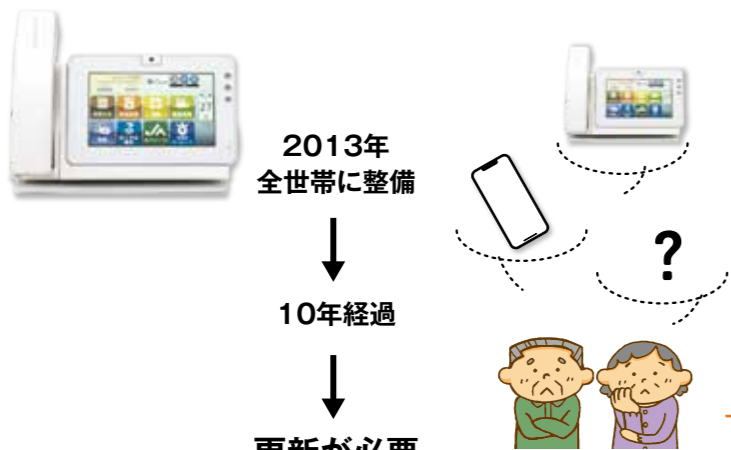

安芸高田市ゆかりのスポーツチームを応援しよう!

7月の試合日程

日にち	開始時間	対戦相手	
ホーム試合会場: エディオンスタジアム広島			
サンフレッチェ広島	1日(土) 18:00	アウェイ アルビレックス新潟	PV
	8日(土) 18:30	ホーム 鹿島アントラーズ	PV
	16日(日) 18:00	ホーム 横浜FC	PV
ホーム試合会場: 安芸高田市サッカー公園			
サンフレッチェ広島ユース	2日(日) 16:00	ホーム 米子北高校	
	9日(日) 11:00	アウェイ 神村学園高等部	
ホーム試合会場: 試合ごとに異なります			
安芸高田ワクナガ ハンドボールクラブ	8日(土) 13:00	アウェイ 大同特殊鋼	
	15日(土) 14:00	ホーム トヨタ自動車東日本	
	17日(月・祝) 14:00	ホーム ジークスター東京	
	23日(日) 14:00	ホーム 琉球コラソン	
	29日(土) 11:30	アウェイ ゴールデンウルヴス福岡	

2023-24年シーズンから
チーム名が変わりました

PV 道の駅「三矢の里あきたかた」でのパブリックビューイング [J1リーグ全34試合を放映]

市内全中学校で「1日5時間授業」を試行しています

より良い教育環境に向けた取り組みとして、市内全中学校の1日の授業数を「1日6時間」から「1日5時間」に変更しています。今回は、週3回で試行し、生徒や教職員、保護者の意見も取り入れながら、来年度からの本格的な実施を目指します。

5時間授業のメリット

下校の不安を軽減
冬季は17時には暗くなり、その中での下校は生徒にとって不安でした。下校時間を繰り上げることで少しでも明るいうちに帰宅につけます。

部活動の時間がとれる
冬季は安全を考慮して下校時間を早めているため、部活動時間が短くなっていましたが、しっかりととれるようになります。

教育の質の向上
教員が勤務時間内に教育活動を行い、授業準備や研修など、教育の質の向上につながる活動に専念することができます。

5時間目で終わると？
年間の授業数が減っていませんか?

今年度は、夏休み期間を10日程度短縮することで、同様の授業数を確保しているため、不足することはありません(1学期を7月末まで実施)。

問学校教育課
☎お太助フォン 42-5628

お太助フォン端末の更新が必要です

2013年に約4億円を投じて全世帯に整備した「お太助フォン」。整備から10年が経過し、端末の更新が必要な時期を迎えました。全ての端末の更新には多額の費用がかかり、市の財政では更新費用の全額を負担することは難しい状況です。

アンケートへの ご協力をお願いします

皆さんのお太助フォンの利用状況を確認するためにアンケートを実施します。アンケートの結果を踏まえ、今後の行政情報の発信の方法を考えます。また、新たな手法として、皆さんがお持ちのスマートフォンやタブレットへの行政情報の配信も検討しています。

[アンケート実施方法]
各戸配布 7月から、順次全世帯へアンケート用紙を送付します。

問政策企画課 企画調整係 ☎お太助フォン 42-5612

中学校統合に向けて

第11回

説明会で寄せられた質問・意見

4月に保育施設で説明会を開催しました。参加者から寄せられた主な質問や意見と、それに対する回答を紹介します。

- **Q 新校舎はどこに建ちますか?**
  A. 具体的な場所は決まっていますが、吉田町内を想定しています。
- **Q 配慮が必要な生徒への支援はどうなりますか?**
  A. 特別支援学級の充実や、スクールカウンセラーなどの拡充を検討します。
- **Q 通学時間が長くなって大変になりそうです…。**
  A. 今後、具体的な通学時間やスクールバスの台数などを検討します。

今後は…
●各地区の学校運営協議会へ説明。
●施設、教育内容の資料を基に、小学校に通う子どもの保護者を対象とした説明会を引き続き開催。

説明会の開催状況や資料などは市ホームページに掲載しています。

問教育総務課 学校統合推進室
☎お太助フォン 42-0049