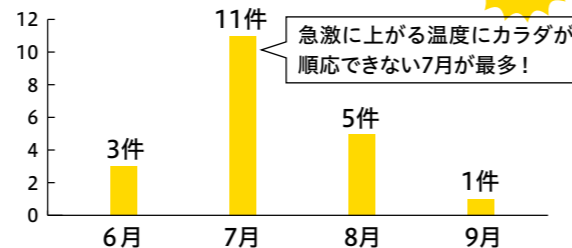

熱中症からカラダを守ろう

今年もあつ〜い夏がやってきました。熱中症は気を付けているつもりでも、ちょっとした油断や体力への過信でなってしまうものです。今一度、危険性について確認し、楽しい夏を過ごしましょう。

特にこんなシチュエーションに要注意!

case 1

午前中、涼しいうちと思うて畑仕事をしたんよ。そしたら途中で気分が悪くなって家に帰って休んどったけど、よくならんけえ救急車を呼んだんよ。小まめに水分とればよかったと思うたよ。

喉が
渴いて
なくても
飲む!

熱中症予防には、小まめな水分補給が必要!

喉が渴いたと感じていなくても、少しずつ水を飲むようにしてください。家の中や寝ている間でも汗をかくため、気付かないうちにカラダから水分が失われています。

case 2

ゴルフしよったら頭痛がして、目の前が真っ暗になったんよ。飲み物は飲んどったんじゃけどねえ…。

汗をかいたら
スポーツ
ドリンク!

水分補給にならない飲み物もあります!

アルコール飲料、カフェイン飲料などはカラダの水分を外に出してしまうため水分補給に適していません。運動のときはスポーツドリンク、体調不良のときは経口補水液など、シーン別で飲み分けることも大切です。

case 3

キャンプ中に気分が悪くなって…。寝不足のままキャンプに来たのがいけんかったんかねえ。

しっかり
睡眠が
大事!

睡眠不足のときには特に注意を!

睡眠不足は、熱中症のリスクを高めます。無理に外で活動しないようにしましょう。

2022年6～9月の熱中症救急出動件数 **20件**