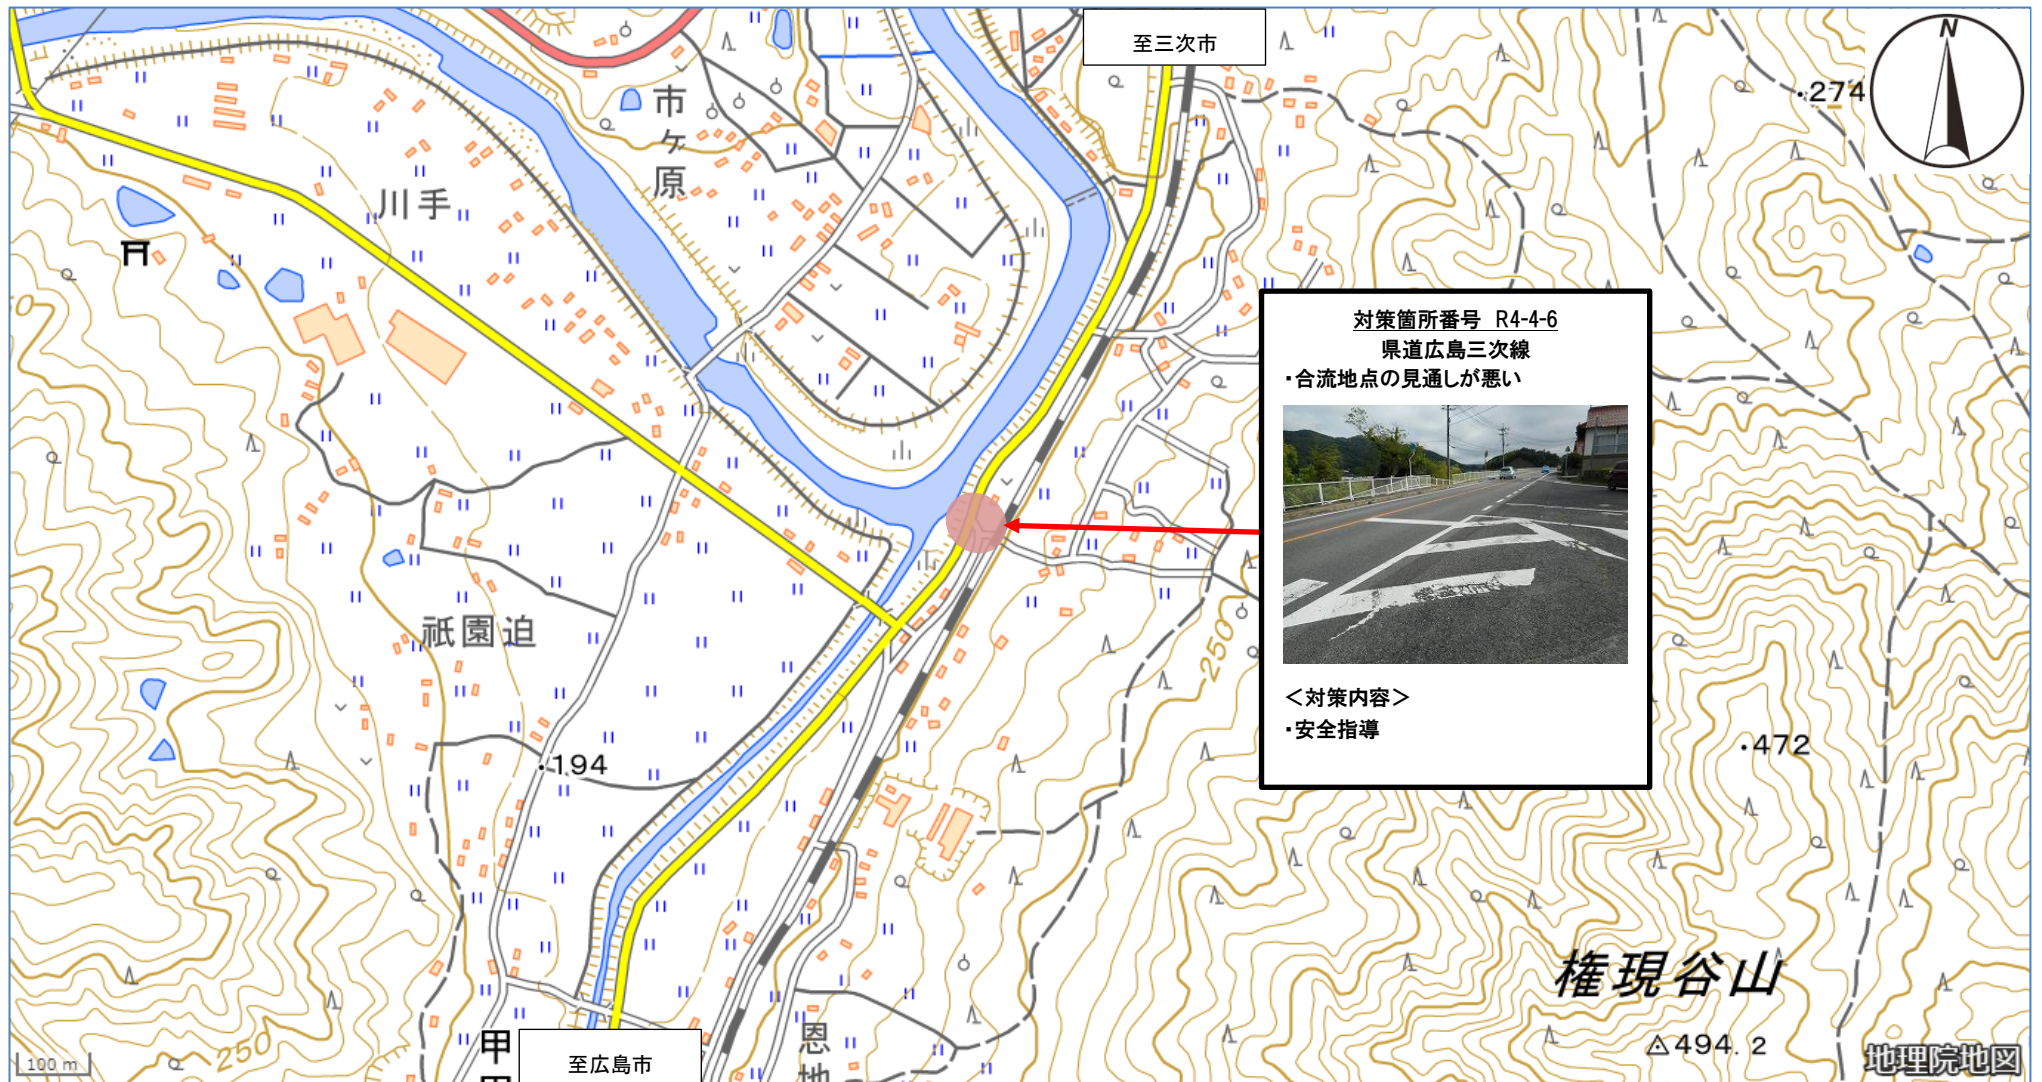

# 広島県安芸高田市 甲田中学校①（通学路対策箇所図）

出典：地理院地図（電子国土 Web）

<https://maps.gsi.go.jp/> を基に

安芸高田市教育委員会が作成

## 広島県安芸高田市 甲田中学校②（通学路対策箇所図）

出典：地理院地図（電子国土 Web）

<https://maps.gsi.go.jp/> を基に

安芸高田市教育委員会が作成

## 広島県安芸高田市 甲田中学校③（通学路対策箇所図）

出典：地理院地図（電子国土Web）

<https://maps.gsi.go.jp/> を基に

安芸高田市教育委員会が作成